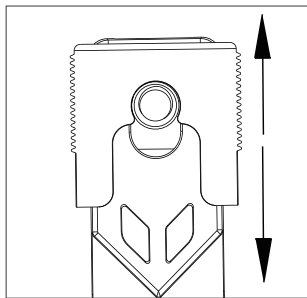

04.INTEL-LGA 1851/1700/1200/115X

LGA 1851 /1700

LGA 115X/1200