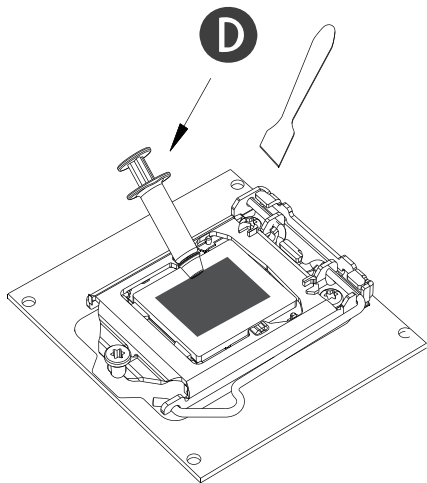

03.INTEL&AMD

1