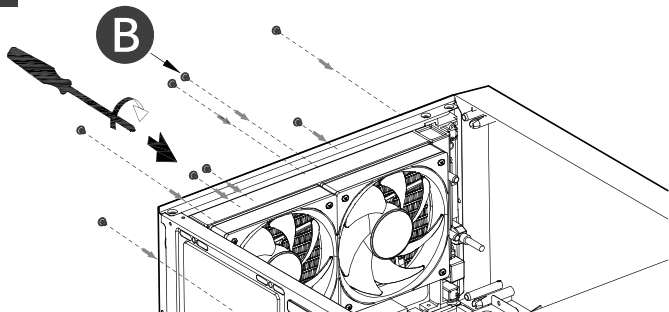

## 02.240/360 Fan water drain installation

240

360