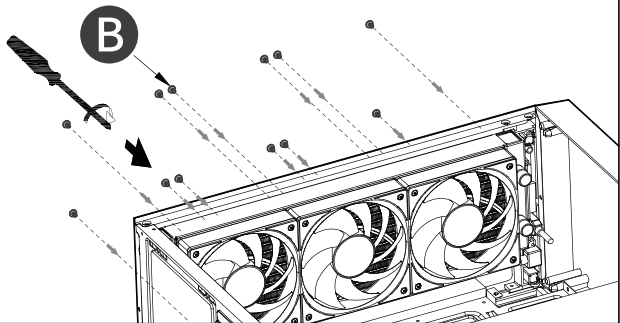

## 02.240/360 Fan water drain installation

240

360