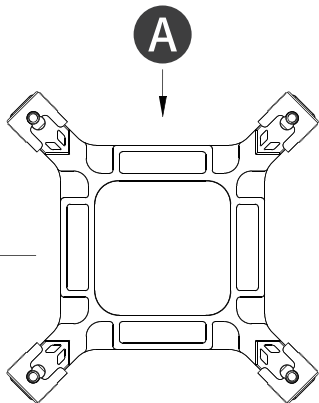

04.INTEL-LGA 1851/1700/1200/115X

LGA 1851 /1700

LGA 115X/1200